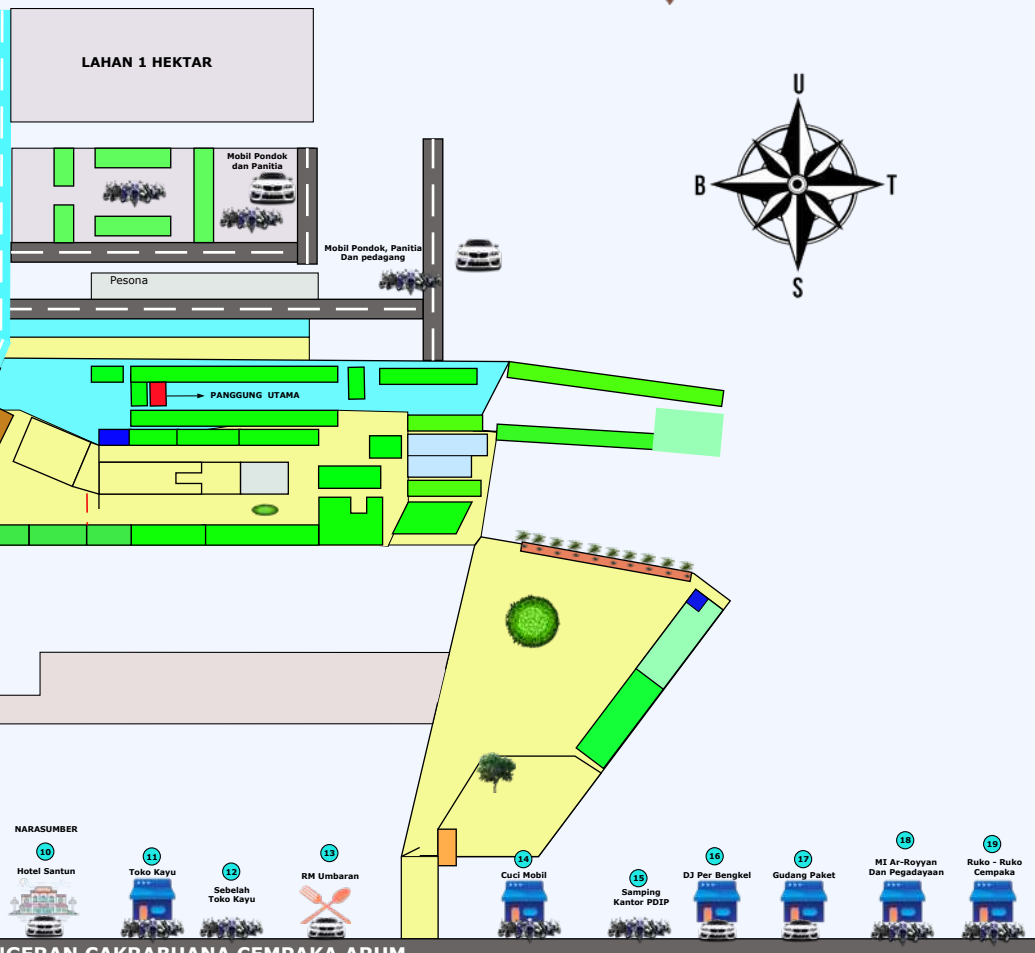

LAYOUT PARKIR MAULID AKBAR 1445

JL. FATAHILLAH

TENGAH TANI

JL. KI AGENG TAPA

JL. PANGERAN CAKRABUANA SENDANG

JL. PANGERAN CAKRABUANA CEMPAKA ARUM

JL. WANASABAH

KEDAWUNG

JL. SULTAN AGUNG TIRTAYASA

Kota Cirebon

JL. SUKARNO

- 01 GOR Watu Belah
- 02 Lapangan Bola
- 03 Duta VIP
- 04 Green Duta Kemantren
- 05 Masjid Nur Aswiyah
- 06 Alfamart
- 07 Indomart
- 08 Rumah Kemasari
- 09 Lapangan Bola
- 10 Perum GreenLand
- 11 Lapangan Bola Sendang
- 12 Toko putra utama
- 13 Toko Sendang
- 14 Masjid Nurul Huda
- 15 Bengkel Twin
- 16 Indomart
- 17 Ruko Boulevard
- 18 Sepanjang Jl Kemantren

Keterangan Gambar

- Area Jamaah Wanita
- Area Jamaah Pria